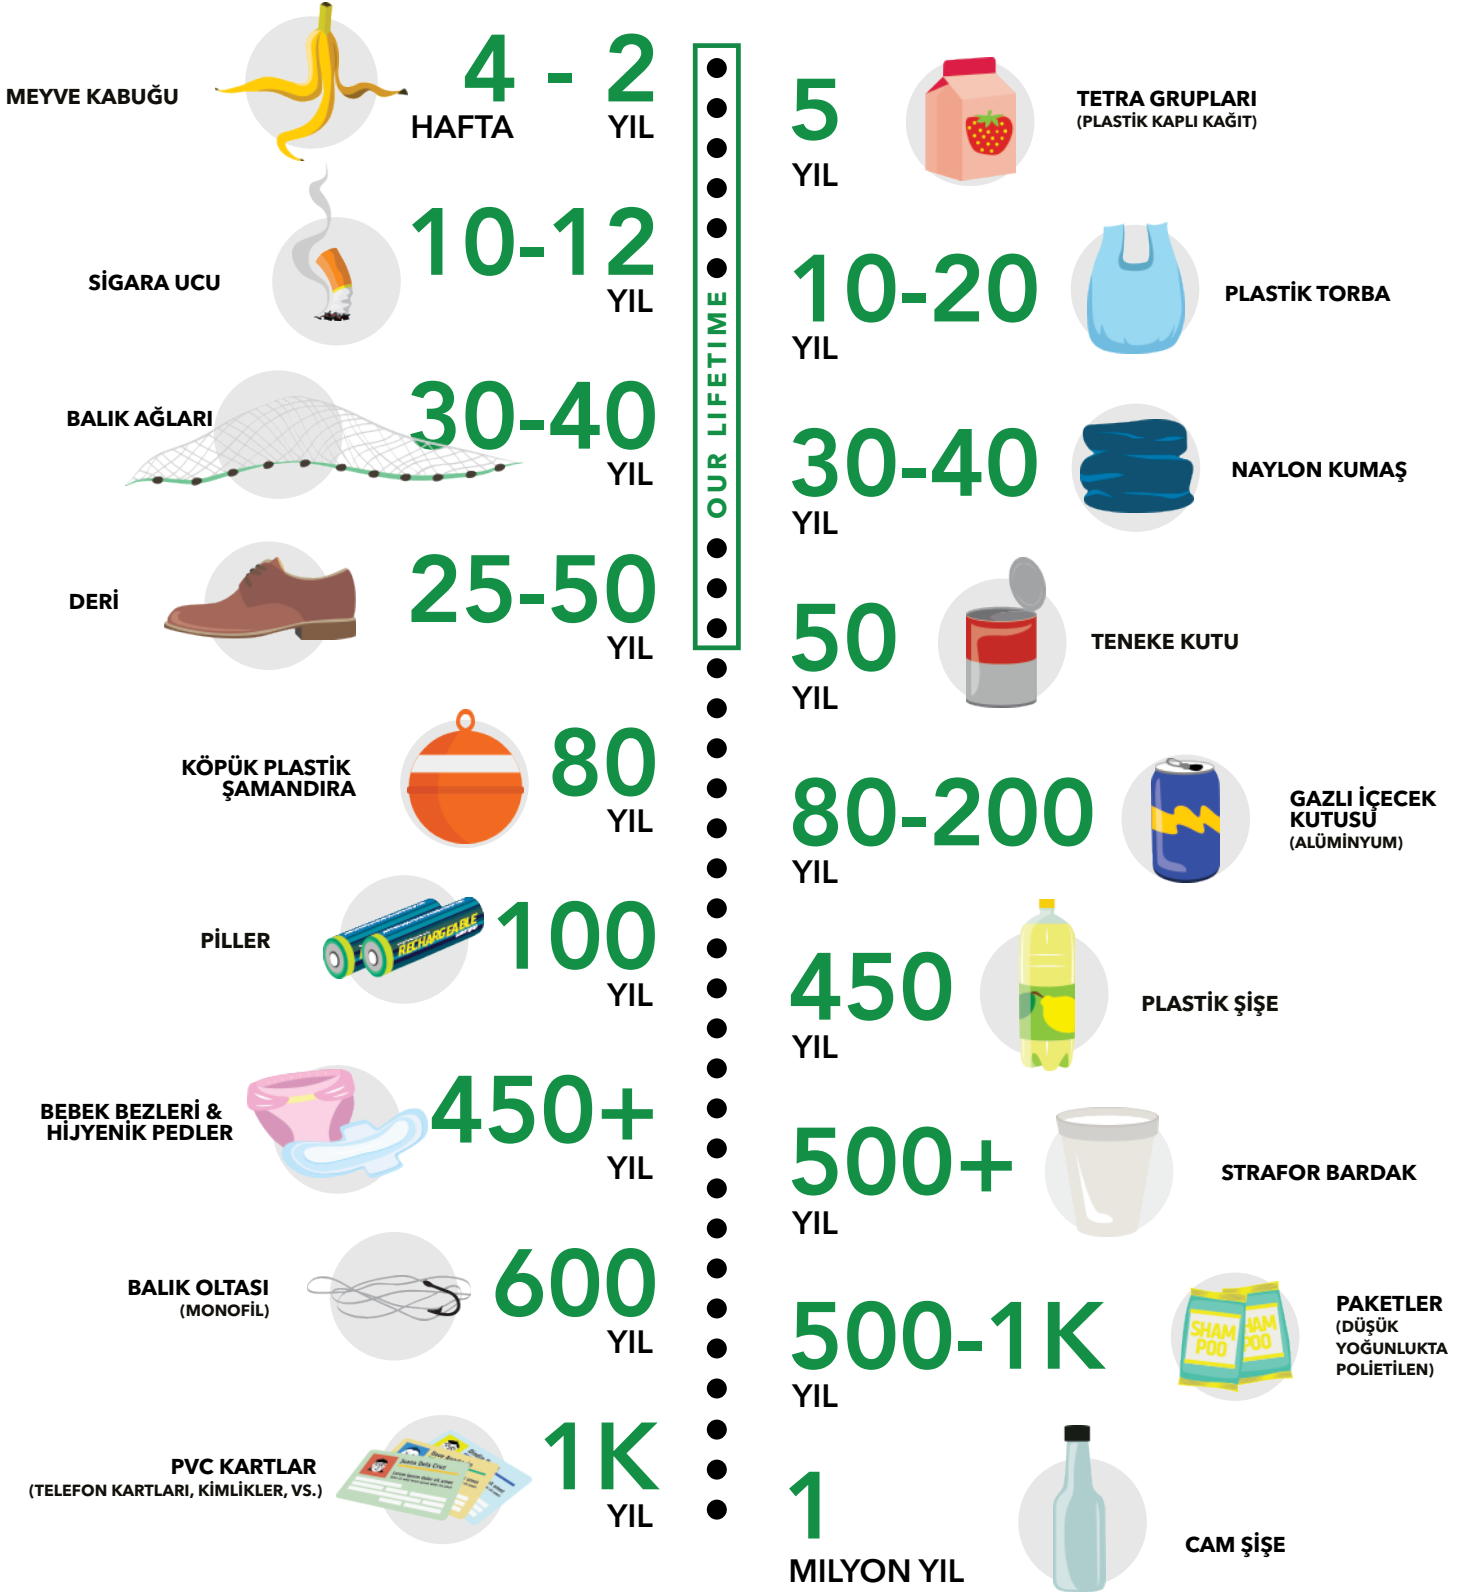

# GREEN FINS

## ÇÖPÜNÜZÜN AYRIŞMASI NE KADAR ZAMAN ALIR?

### Çöp atmak neden doğaya zararlıdır?

Denize ulaşan çöpler genellikle orada yaşayan canlılar tarafından yenir ve onlara ya zarar verir ya da ölmelerine sebep olur. Ayrıca biz insanlar için de bir problemdir. Bizler besin zincirinin en üstündeyiz, bu demek oluyor ki biz nihayetinde KENDİ çöpümüzü yiyoruz! Ayrıca denizin güzelliğini bozuyor, turistlerin yeniden gelmesine engel oluyor, teknelere zarar veriyor ve hastalıklar taşıyor.