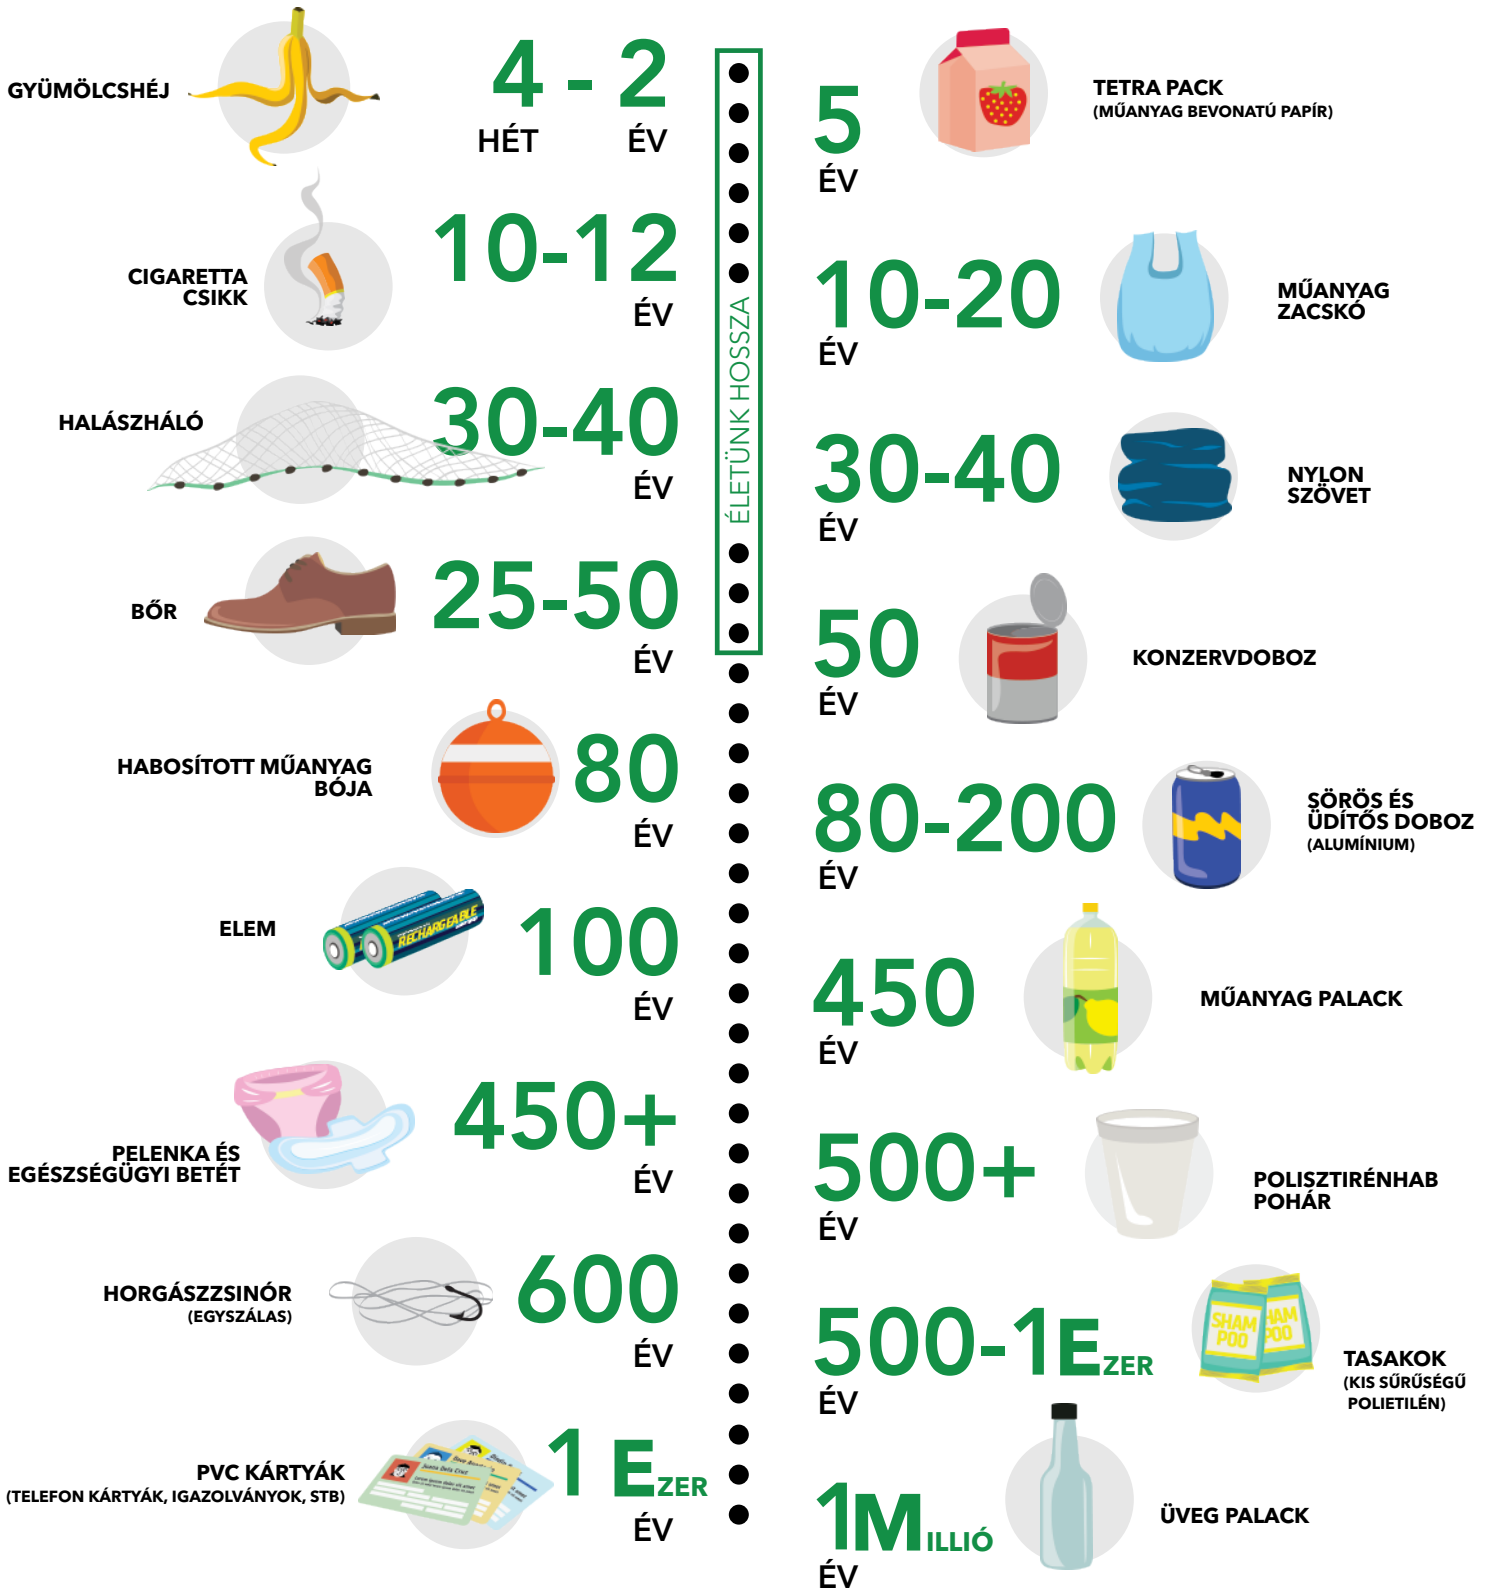

GREEN FINS

MENNYI IDEIG TART, AMÍG A SZEMETED LEBOMLIK?

Miért káros a szemetelés a környezetnek?

Azt a szemetet, amely végül a tengerbe kerül, gyakran megeszik az ott élő állatok - ez ártalmas számukra, akár meg is ölheti őket. Problémát jelent azonban az embereknek is. Mi a tápláléklánc csúcsán vagyunk, ami azt jelenti, hogy végül megesszük SAJÁT szemetünket! Tönkreteszi a tengerek szépségét is, megszünteti a turisták visszatérését, károsítja a hajókat és betegségeket terjeszt.